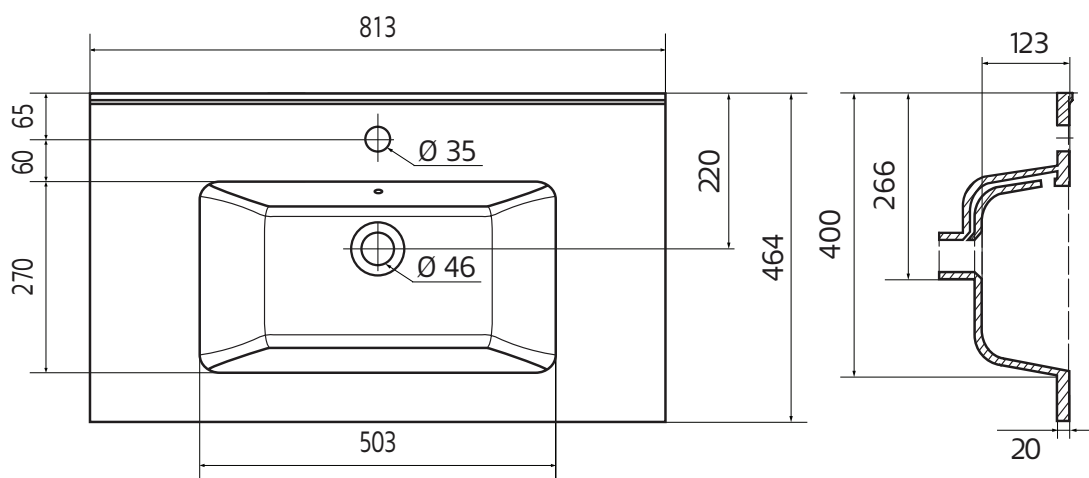

westerbergs sjö 800

20190117 Art.nr: 20074015
Westerbergs Badrum part of Hafa Bathroom Group AB.