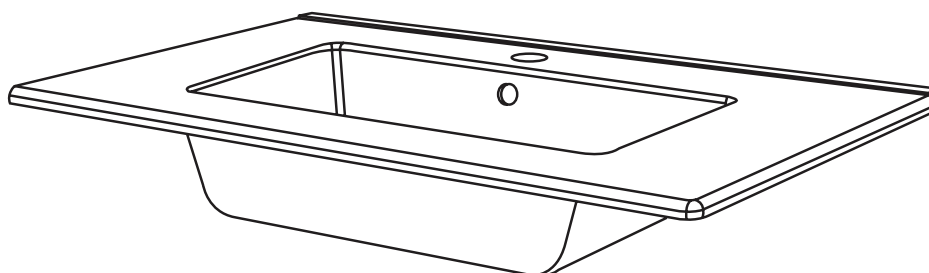

westerbergs sjö 800

20190117 Art.nr: 20074015
Westerbergs Badrum part of Hafa Bathroom Group AB.