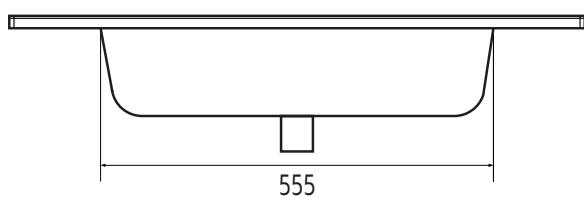

westerbergs sjö 800

20190117 Art.nr: 20074015
Westerbergs Badrum part of Hafa Bathroom Group AB.