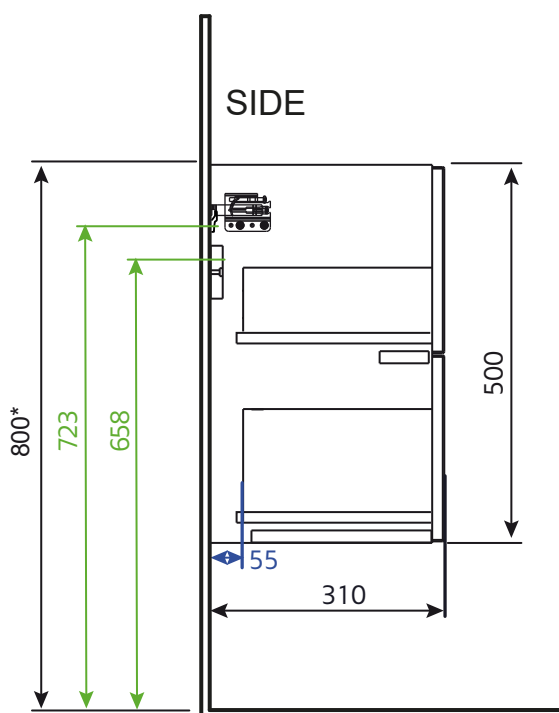

westerbergs hed 420

TOP

SIDE

BACK

20190117 Art.nr: 20073305
Westerbergs Badrum part of Hata Bathroom Group AB.

* (SE) Rekommendation (DK) Anbefale (NO) Anbefale (FI) Suositus (GB) Recommendation