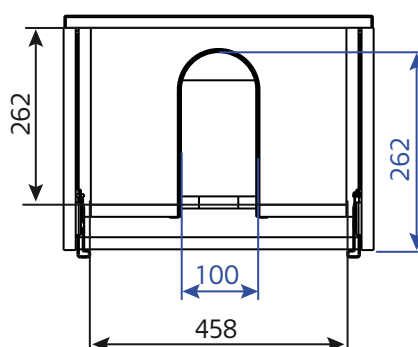

westerbergs hed 420

TOP

SIDE

BACK

20190117 Art.nr: 20073305
Westerbergs Badrum part of Hata Bathroom Group AB.

* (SE) Rekommendation (DK) Anbefale (NO) Anbefale (FI) Suositus (GB) Recommendation