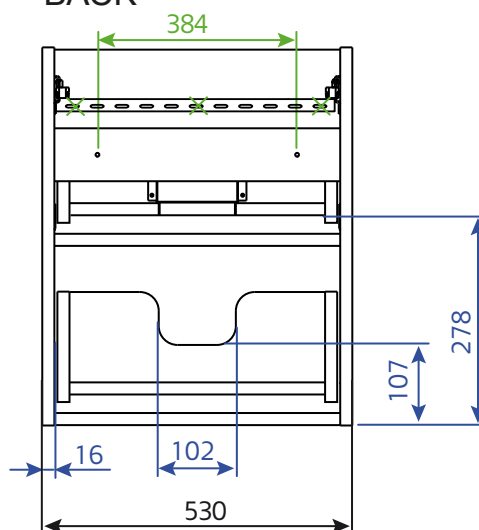

westerbergs hed 420

TOP

SIDE

BACK

20190117 Art.nr: 20073305
Westerbergs Badrum part of Hata Bathroom Group AB.

* (SE) Rekommendation (DK) Anbefale (NO) Anbefale (FI) Suositus (GB) Recommendation