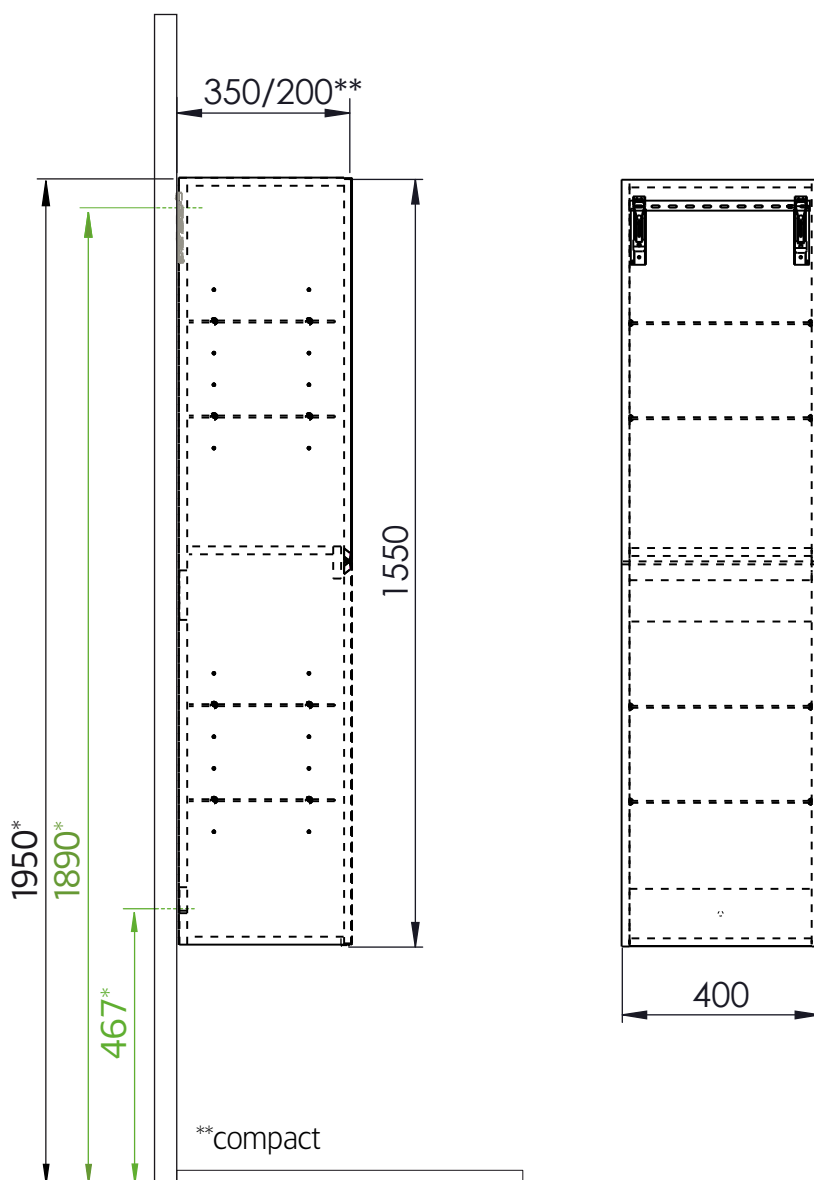

westerbergs samla nejd

20190118 Art.nr: 20073140, 20073140, 20073141, 20073142, 20073143, 20073144, 20073145,
20073146, 20073147. Westerbergs Badrum part of Hata Bathroom Group AB.

* (SE) Rekommendation (DK) Anbefale (NO) Anbefale (FI) Suositus (GB) Recommendation